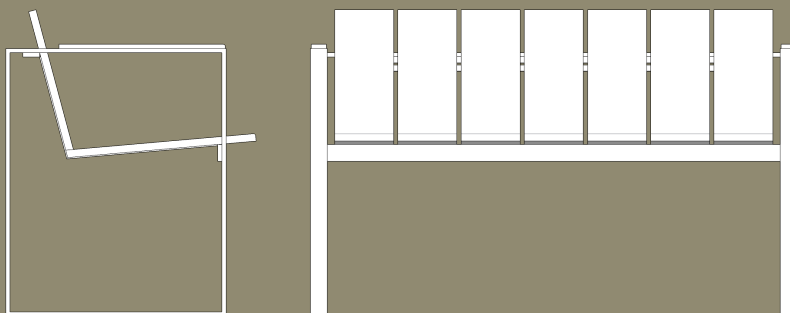

BANC 1040

structure acier laqué ou galvanisé
assise chêne 'brûlé' ou iroko
1115/750/595 mm
à partir de 395 €